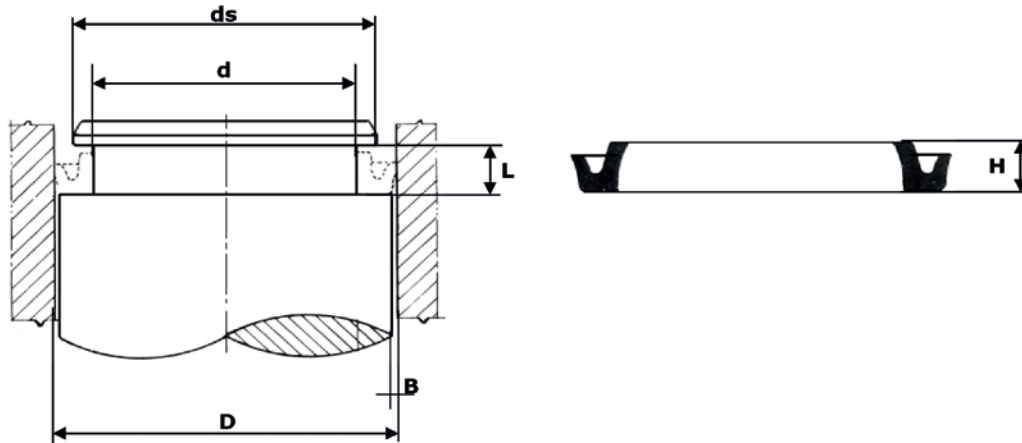

Pneumatic Seals DE-DEM

FRIDLE
GROUP
SEALING EXPERTS

DE-DEM tenuta pistone semplice effetto DE-DEM single acting piston seal

Tenuta elastomerica a semplice effetto per pistone.

Single acting elastomeric seal for pistons.

CARATTERISTICHE PRINCIPALI | MAIN FEATURES

Guarnizione a labbro in elastomero a semplice effetto per pistoni idraulici e pneumatici. Ottima resistenza agli oli minerali e idraulici, buona resistenza meccanica all'usura. Standard viene fornita in NBR 75°Sh, su richiesta può essere realizzata in Viton.